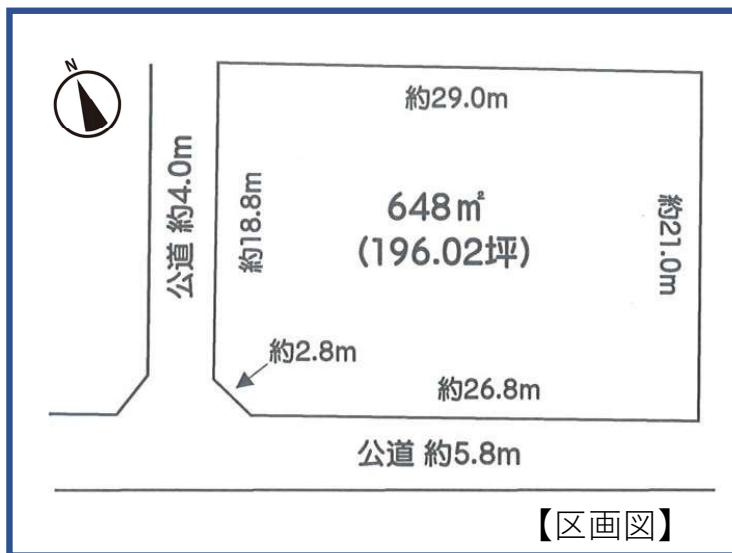

## 稲沢市生出横西町

日当たり良好！

駅まで徒歩9分！

588 万円

648㎡(196.02坪)

清水小学校区  
明治中学校区

### 【ライフインフォメーション】

名鉄尾西線玉野駅...約731m

セブンイレブン...約411m

ゲンキー...約2.5km

明治保育園...約1.8Km

【現地写真】

【案内図】

- ◆所在地/稲沢市生出横西町34番 ◆交通/名鉄尾西線「玉野駅」停徒歩9分 ◆土地権利/所有権 ◆土地面積/648㎡(196.02坪) ◆地目/畑 ◆都市計画/市街化調整区域
- ◆用途地域/なし ◆建ぺい率/60% ◆容積率/200% ◆他の法令上の制限/22条指定区域 ◆現況/畑 ◆引渡日/相談 ◆設備/電気・個別浄化槽・プロパンガス
- ◆接道状況/南側約5.8m公道に約26.8m・西側約4.0m公道に約18.8m接する