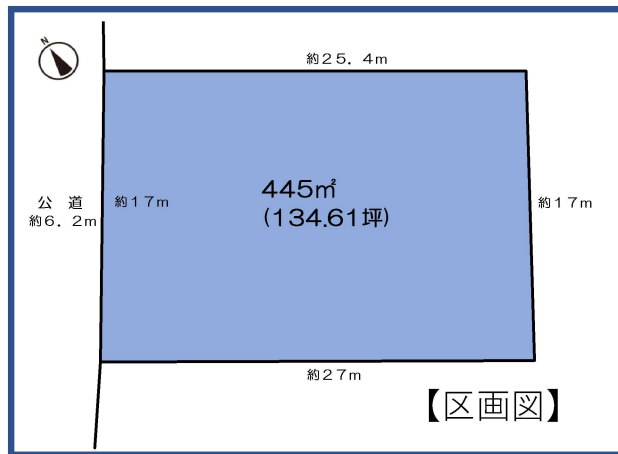

駅近！土地広々！

日当たり良好！

建築条件なし！

らくらく
通勤

【現地写真】

【区画図】

【案内図】

- ◆所在地/稲沢市横野西郷町6番 ◆交通/名鉄尾西線『玉野』停徒歩9分 ◆土地権利/所有権 ◆土地面積/445㎡(134.6坪) ◆地目/畑 ◆都市計画/市街化調整区域
- ◆用途地域/なし ◆建ぺい率/60% ◆容積率/200% ◆他の法令上の制限/22条指定区域 ◆現況/更地 ◆引渡日/相談 ◆接道状況/西側約6.2m公道に間口約17m接する
- ◆設備/電気・上水道・個別浄化槽・プロパン